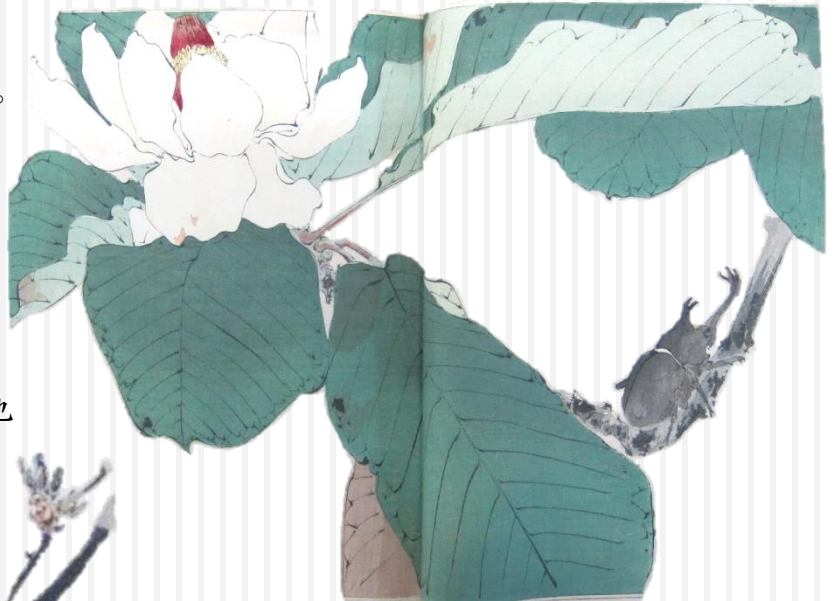

華鳥画

展示期間：2018.4～

花鳥画は花と鳥を主題とする画題の1つです。山水画・人物画と並ぶ主要な画題で、鳥禽や草木・獣・虫も含まれています。日本の花鳥画は、伝統的に花鳥を取り巻く自然環境を含めて表現するのを特色としました。今回は佐野文庫から美しい華鳥画が描かれた資料を展示します。是非ご覧ください。

主な展示資料

- ・『図画百花鳥』（佐野文庫92/19）
- ・『華鳥画譜』（佐野文庫92/46）他