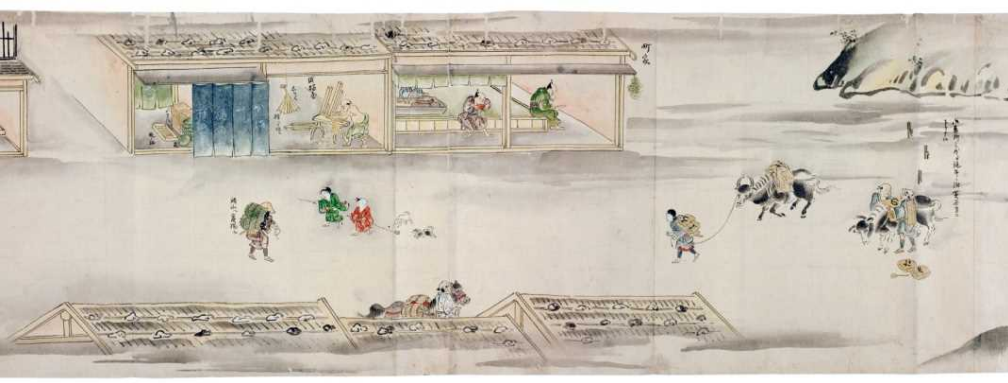

さどきんざんずえ

佐渡金山圖會

展示期間：2018年10月～12月

展示資料：「佐渡金山圖會」

「佐渡金山圖會」は、佐渡金銀山での採鉱・精錬から実際の小判ができあがるまでの様子を描いた絵巻物です。

細部まで詳細に描かれ、当時の様子をうかがうことのできる貴重な資料です。

*2階カウンター協展示ケースでも関連図書を展示しています。

新大WEEK期間は
原本を展示します
*それ以外の期間はレプリカ
(複製)を展示
定期的に関く場所を更新します。