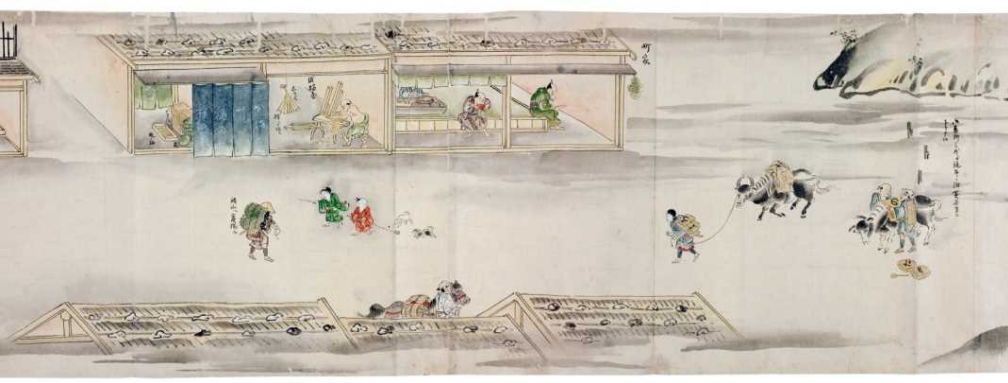

さどきんざんずえ

佐渡金山図會

展示期間：2018年10月～12月

展示資料：「佐渡金山圖會」

「佐渡金山圖會」は、佐渡金銀山での採鉱・精錬から実際の小判ができあがるまでの様子を描いた絵巻物です。

細部まで詳細に描かれ、当時の様子をうかがうことのできる貴重な資料です。

*2階カウンター協展示ケースでも関連図書を展示しています。

新大WEEK期間は
原本を展示します
*それ以外の期間はレプリカ
(複製)を展示
定期的に関く場所を更新します。